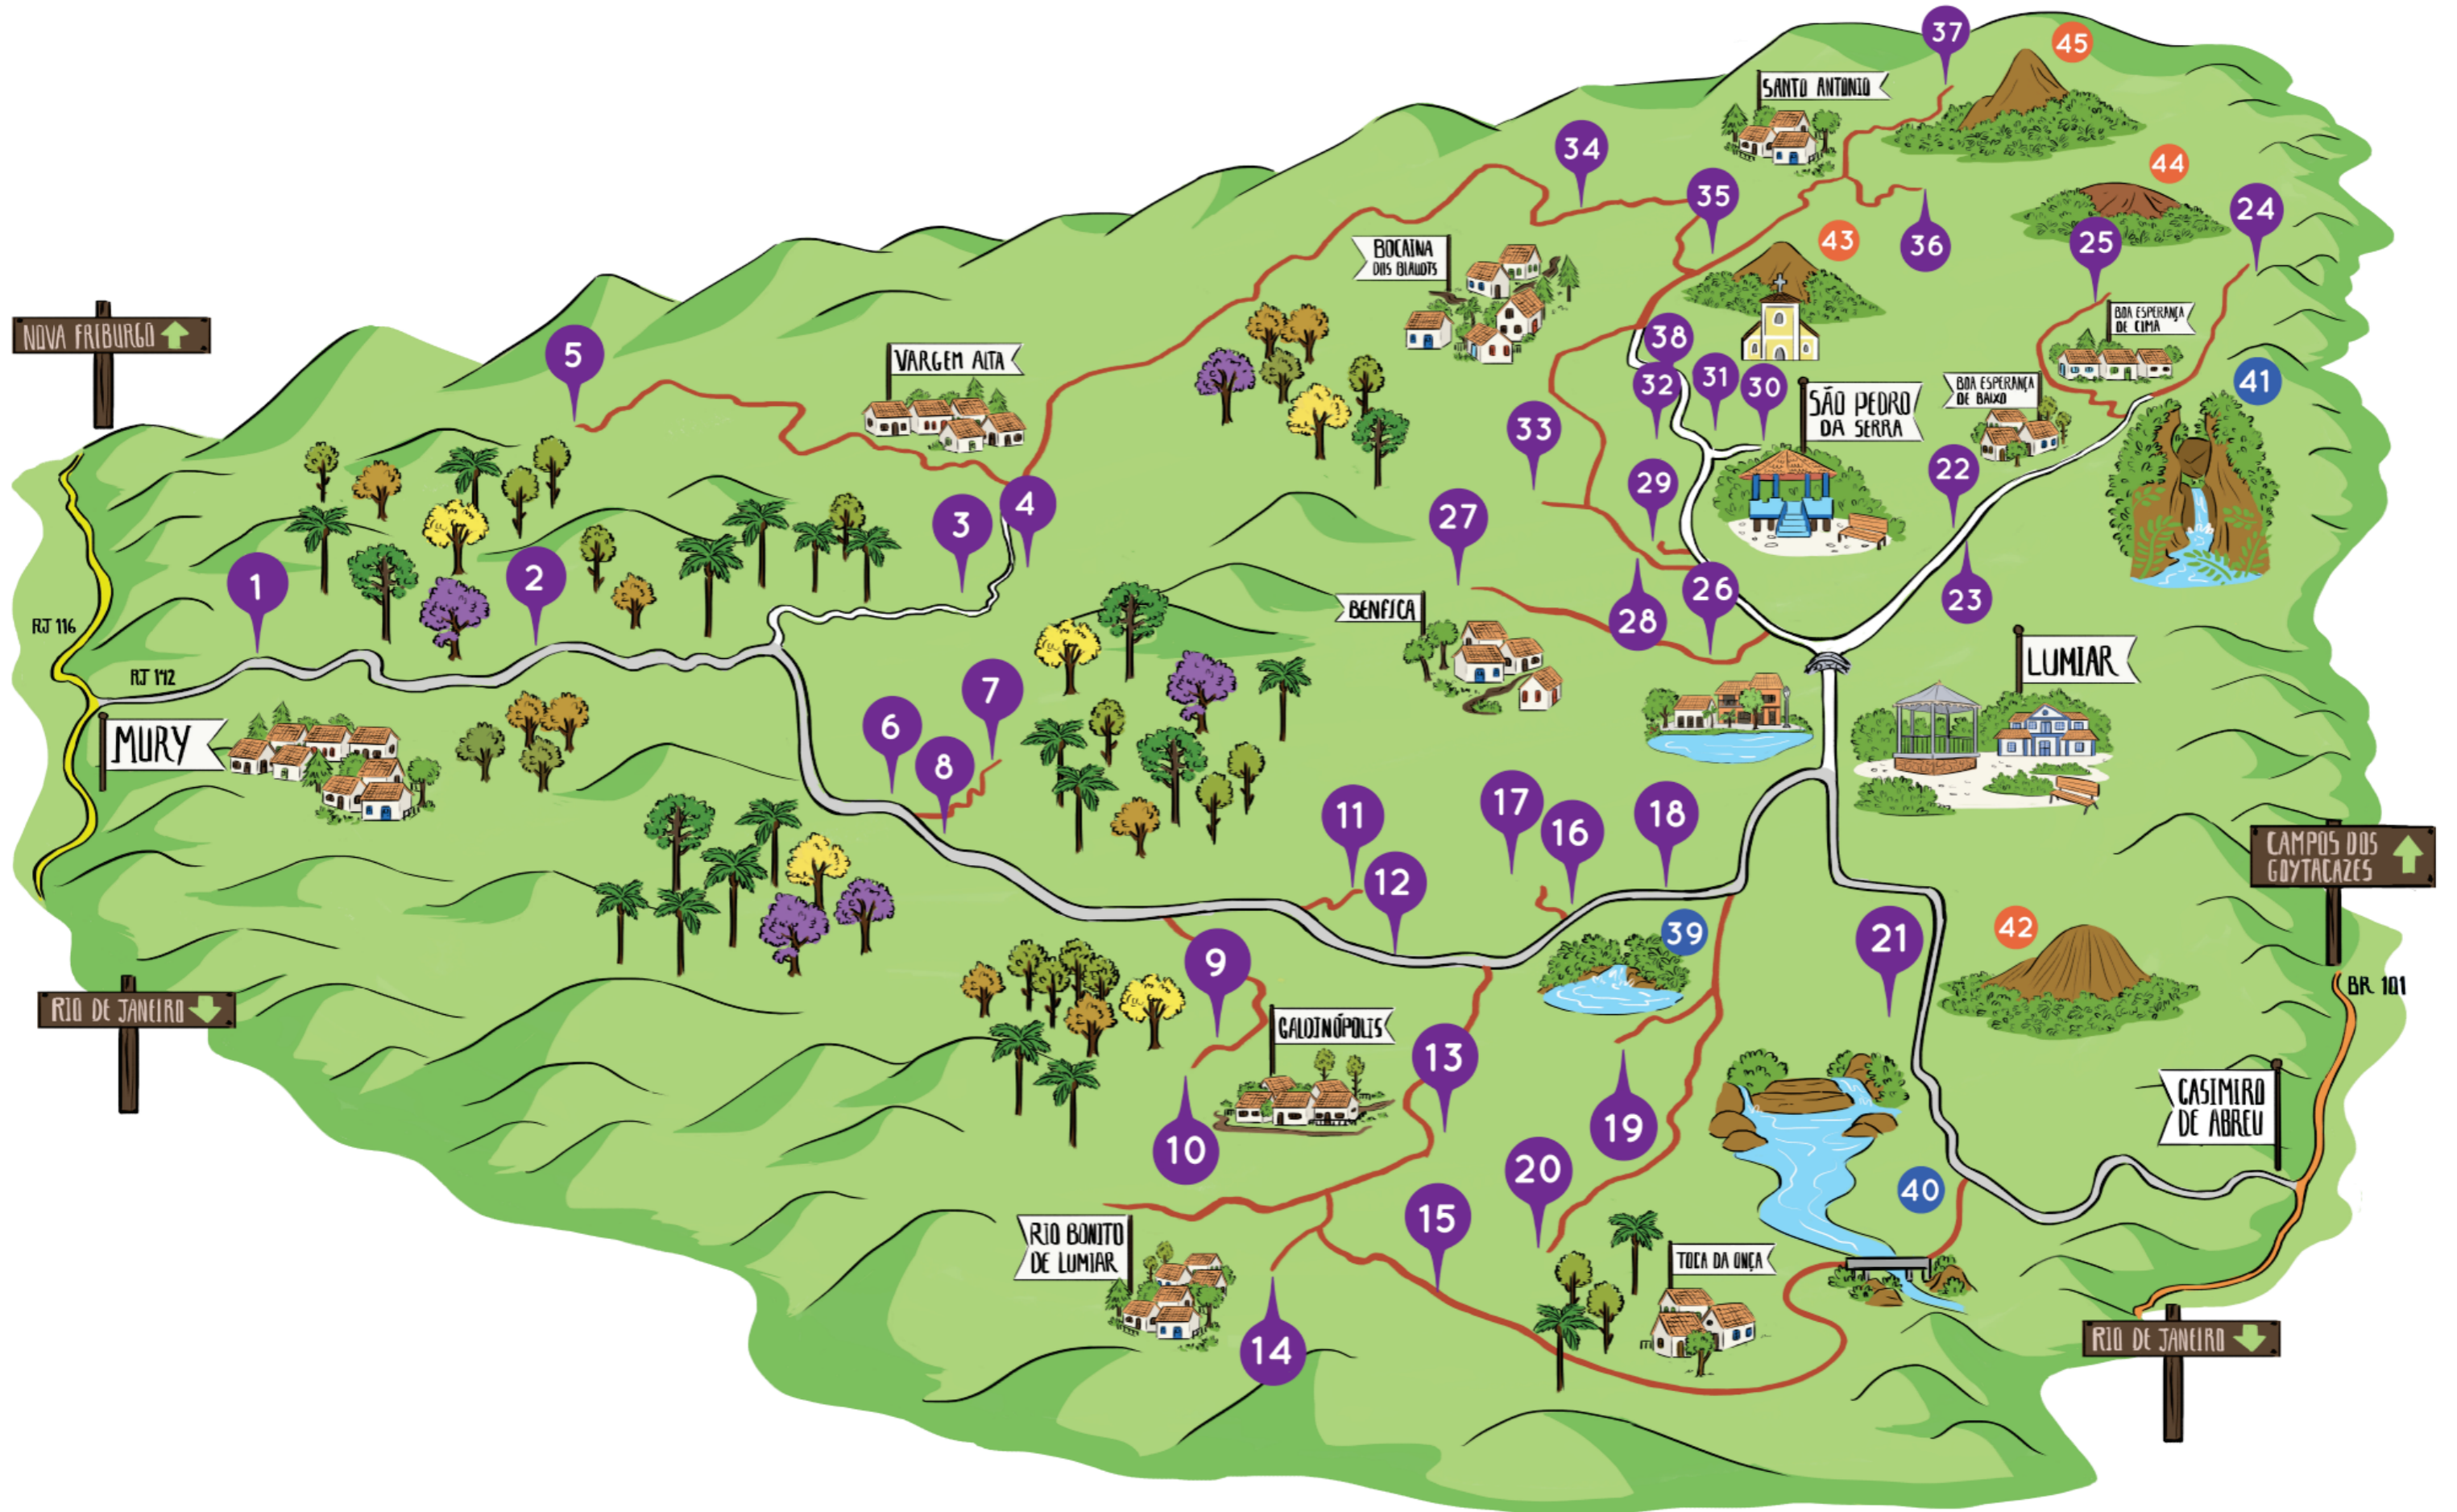

Mapa das Propriedades

Atrações Agro Turísticas

- 1 Sítio Sintrópico Ko Yvy Nossa Terra
- 2 Viveiro da Mata Atlântica
- 3 Sítio Escola Terra do Saci
- 4 Ther Flores
- 5 Instituto Pindorama
- 6 Sítio Escola Gentileza
- 7 Sítio Virtuoso Birdwatching
- 8 Centro Holístico Açucena
- 9 Ateliê de Arte Vegetalista
- 10 Oficina das Ervas
- 11 Gileade Sustentabilidade
- 12 SUN Natural
- 13 Terra Yporã
- 14 Terra Surya
- 15 Sítio Meio do Mato
- 16 Sítio Abaetetuba e Mistura Fina
- 17 Recanto Herbal Lumiar
- 18 Sítio Asa Branca
- 19 Pousada Aliá
- 20 Sítio Irmão Sol, Irmã Lua
- 21 Camping Cantinho Doce
- 22 Pousada Caminho das Candeias
- 23 Viveiro Terra Romã
- 24 Refúgio Pedra do Reino
- 25 Sítio Pedra Vermelha
- 26 Sítio e Hospedagem Vistas de São Pedro
- 27 Pesque e Pague Sítio Maravilha
- 28 Sítio JBE
- 29 Curral do Arthur
- 30 Irmãos Oliveira
- 31 Horta Dona Zali
- 32 Horto do Messias
- 33 Sítio Boa Vista
- 34 Sítio Santo Antônio
- 35 Ecomuseu Rural
- 36 Piscina do Neu
- 37 Sítio Hans
- 38 Casa dos Saberes

Montanhas

- 42 Pedra Riscada
- 43 Pedra do Mafort
- 44 Pedra Vermelha
- 45 Pedra Aguda

Rodovias

- RJ116
- RJ142
- BR101

Estradas

- Pavimentadas
- Estradas de terra

Cachoeiras

- 39 Poço Feio
- 40 Encontro dos Rios
- 41 Cachoeira Indiana Jones